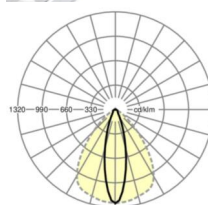

параметры

номер заказа	19522006020
код EAN	4020863430017
номер таможенного тарифа	94051190
Знак прохождения контроля	IP 64, класс защиты I, ENEC10 VDE, F, D, HACCP DIN10500/Food/IFS-пригодность для применения/BRC, Indoor, CE
Степень ударопрочности IK	IK03 (-20°C bis 35°C)
Температура окружения	ta -20°C в 35°C
Особые свойства	Готовность к IoT «Ready for IoT»
Гарантийный срок	5 лет
Государственные программы поддержки	BEG - государственные субсидии для энергосберегающих зданий (действительна только для Германии)

электротехника

Балласт	Электронный драйвер DALI2 (1 штука)
Мощность системы	34W
сетевое напряжение	230V/50Hz
автоматический предохранитель (пусковой ток)	13 штук/B10, 24 штук/B16, 25 штук/C10, 40 штук/C16
класс энергосбережения/Источник света	B

DEEP-LINK

<https://www.regiolum.de/ru/article/19522006020>

Ссылка	LED 6000lm 840
ηLB	100 %
Φ ↓/↑	98 % / 2 %
UGR поп./вдоль	16.8 / 22.1